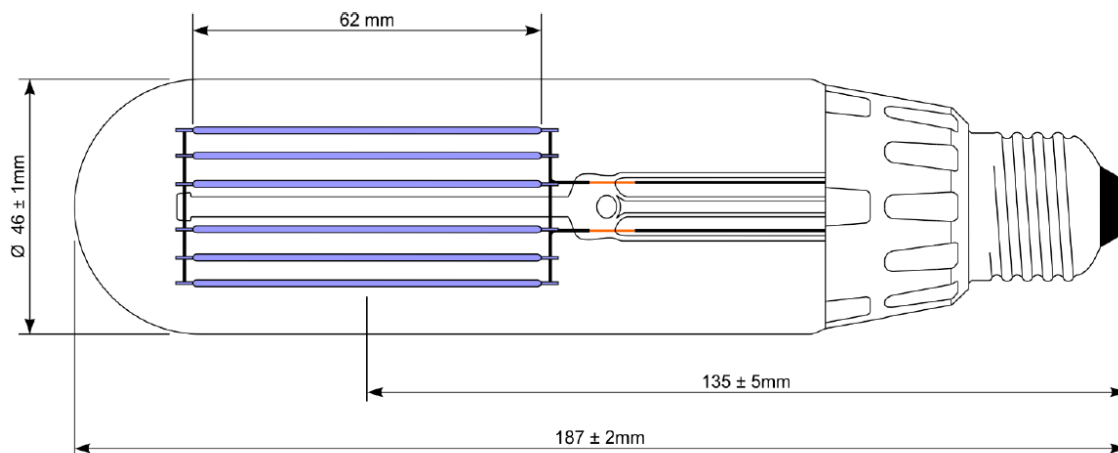

SYLTRAP by Sylvania

LED5WE27AAES

Les lampes LED Sylvania LED5WE27AAES émettent une radiation UV très élevée avec un pic à 370nm. La sensibilité de l'œil des insectes volants est généralement à cette longueur d'onde.
Version Anti-éclats avec gaine de protection.

CARACTERISTIQUES

Puissance (nominale) (W)	5,00
Tension (V)	230,00
Intensité (A)	0,045
Durée de vie moyenne (nominal) (hr)	26 280
Plage de température de fonctionnement (°C)	-40°C - 45°C
Type	LED
Culot	E27

DONNEES PHYSIQUES