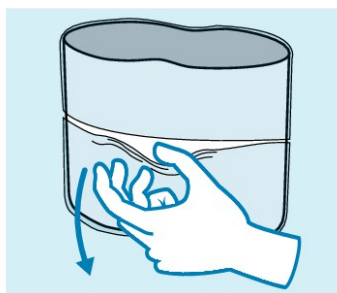

6. Retirer la partie inférieure du film plastique du bloc.