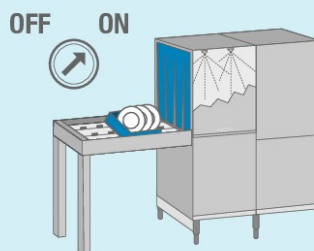

3. Laver la vaisselle et les ustensiles dans le lave-vaisselle en respectant la procédure standard.

4. Remplir le compartiment produit lorsque l'écran du contrôleur l'indique (l'écran devient rouge et une alarme sonore retentit). L'alarme est désactivée soit à l'aide du bouton situé sous l'écran, soit par l'ouverture du couvercle du compartiment.

5. Sortir un nouveau produit du carton. Retirer l'étiquette du produit du bloc et la jeter..

6. Retirer la partie inférieure du film plastique du bloc.

7. Mettre le produit dans le compartiment ouvert du distributeur. Retirer le film en plastique de la partie supérieure. L'écran devient automatiquement bleu. Refermer le couvercle.