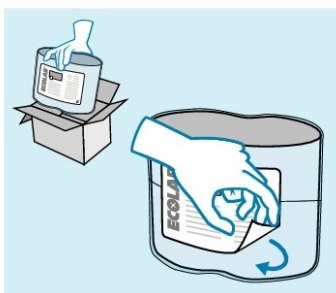

Sécurité

- ▲ Les blocs légers sont fiables et faciles à stocker, à transporter et à charger/remplir
- ▲ Fait partie de notre gamme SMARTPOWER™ avec code de formes et de couleurs

Durabilité

- ▲ Jusqu'à 99 % d'emballages en moins par rapport aux systèmes standards de lavage de la vaisselle
- ▲ Sans chlore, ni phosphate, ni phosphonate
- ▲ Jusqu'à 70 % de réduction des émissions de CO2 liées au transport par rapport aux détergents liquides standards pour le lavage de la vaisselle
- ▲ Certifié par Nordic SWAN en tant que produit écologiquement approuvé, conformément aux exigences écologiques relatives à la sélection des matières premières et à l'utilisation de l'emballage

Mode d'emploi

1. Consulter le plan d'hygiène, la fiche de données de sécurité et l'étiquette du produit pour obtenir des informations détaillées sur l'utilisation.

recommended

2. Porter un vêtement de protection approprié lors de la manipulation du produit non dilué.

3. Laver la vaisselle et les ustensiles dans le lave-vaisselle en respectant la procédure standard.

4. Remplir le compartiment produit lorsque l'écran du contrôleur l'indique (l'écran devient rouge et une alarme sonore retentit). L'alarme est désactivée soit à l'aide du bouton situé sous l'écran, soit par l'ouverture du couvercle du compartiment.

5. Sortir un nouveau produit du carton. Retirer l'étiquette du produit du bloc et la jeter..

6. Retirer la partie inférieure du film plastique du bloc.

7. Mettre le produit dans le compartiment ouvert du distributeur. Retirer le film en plastique de la partie supérieure. L'écran devient automatiquement bleu. Refermer le couvercle.