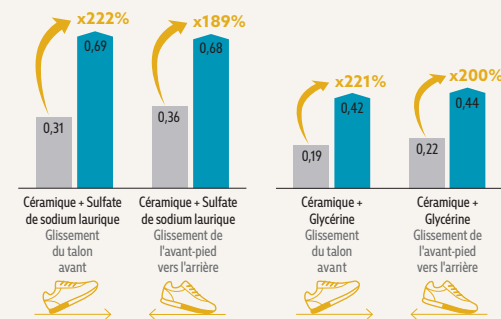

■ Semelle extérieure SFC
■ Norme industrielle

SHOES FOR CREWS