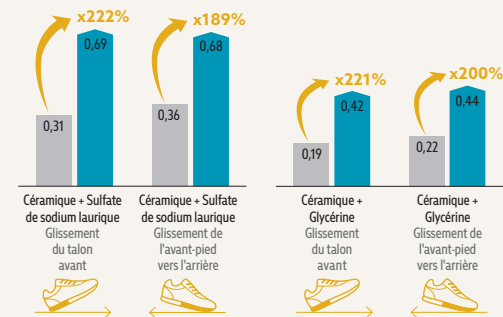

■ Semelle extérieure SFC
■ Norme industrielle

SHOES FOR CREWS