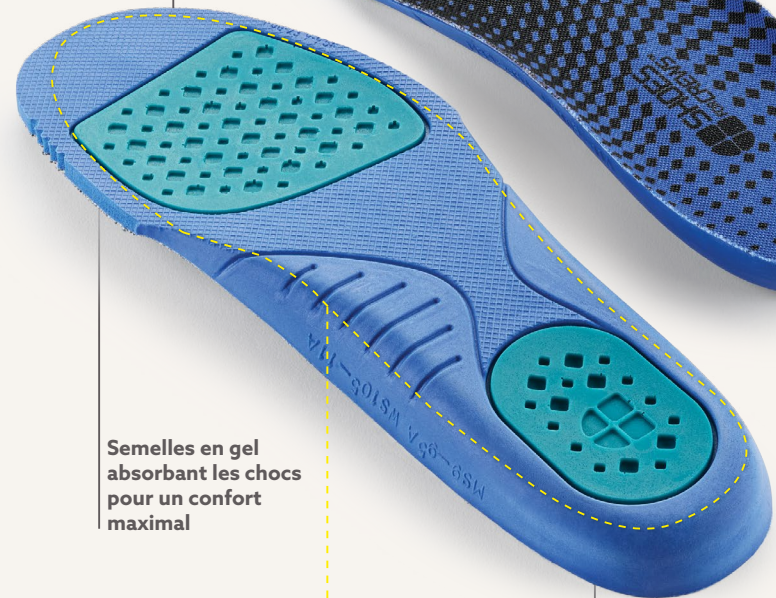

COMFORT INSOLE SANS GEL

MIXTE : N3411 | TAILLE : EU 37-50, UK 4-15

COMFORT INSOLE AVEC GEL

MIXTE : N2114 | TAILLE : EU 37-48, UK 4-13

Matériau supérieur : Polyester

Couche d'amorti en EVA

Matériau de la semelle extérieure : Polyester

La voûte plantaire adaptable permet au pied de réagir aux mouvements naturels

Matériau supérieur : Polyester

Matériau de la semelle intérieure à l'avant : EVA

Semelles en gel absorbant les chocs pour un confort maximal

L'arche de la voûte plantaire suit les mouvements naturels du pied

Matériau de l'arrière de la semelle intérieure : Polyuréthane