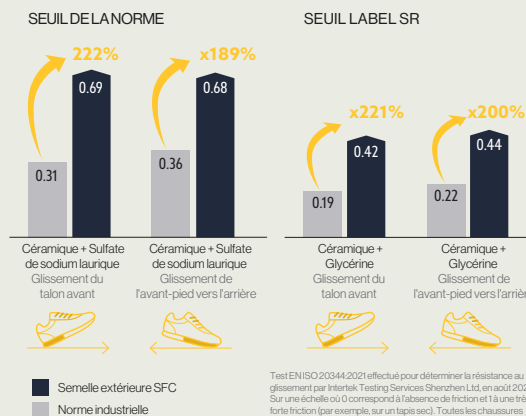

Embout de sécurité : Composite

Talon décroché offre une sécurité supplémentaire dans les escaliers ou sur les échelles

Semelle intermédiaire en EVA

-  SEMELLE SFC GLADIATOR EXTRÊMEMENT ANTIDÉRAPANTE
 - Dépasse les standards de la norme SR selon le test de résistance au glissement de la norme EN ISO 20345/47:2022
-  ANTI-TRÉBUCHEMENT POUR PROTÉGER CONTRE LES CHUTES
 - Permet une facilité de mouvement entre différentes surfaces
 - Profondeur augmentée pour une durabilité et une durée d'usure améliorées
 - La plus grande surface couverte par la semelle extérieure offre une meilleure résistance au glissement
-  Semelle intermédiaire en kevlar résistante aux perforations

TEST DES PROPRIÉTÉS ANTIDÉRAPANTES DE NOTRE SEMELLE EXTÉRIEURE SFC [EN ISO 20344:2021]

Semelle intérieure en PU, rembourrée et amovible

Poids (par chaussure) : 536 grammes (basé sur la taille 42)

Également disponible :