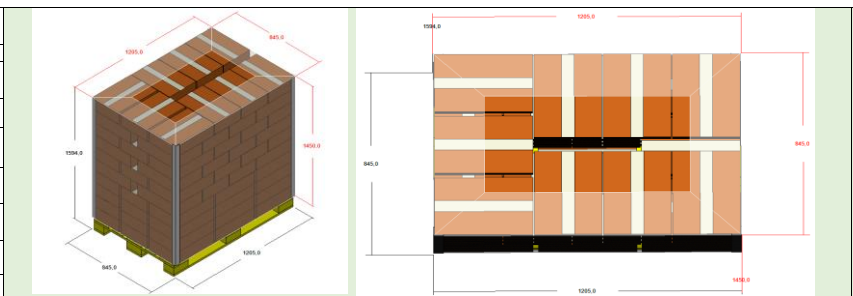

VISUEL DE PALETTISATION
Pallets view

CERTIFICATION(S)

Certifié par CERTIPAQ BIO
FR-BIO-09
Agriculture FRANCE

CERTIFICAT DISPONIBLE SUR DEMANDE