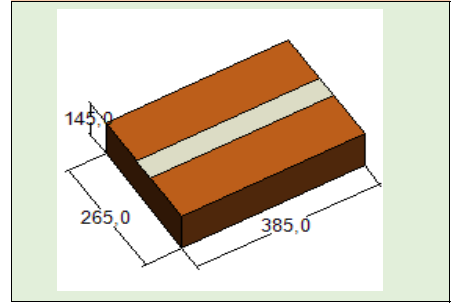

Bag gross weight (kg) 0.036

Dimension A (mm)	Dimension B (mm)
315	250

PRODUITS : Informations générales
Product information

DENOMINATION/ Name	PUREE POMME CITRON BIO ORGANIC APPLE LEMON PUREE
INGREDIENTS	POMME (95,9%), CITRON (4%), ACIDE ASCORBIQUE (0,01%) APPLE (95,9%), LEMON (4%), ASCORBIC ACID (0,01%)
ORIGINE INGREDIENTS/ Ingredients Origin	Pomme : France Citron : Espagne
POIDS NET/ Net Weight	3 kg
DDM / Shelf life (Date de Durabilité Minimale)	12 mois / month
CONDITIONS DE CONSERVATION AVANT OUVERTURE Storage conditions before opening	A conserver à température ambiante Stored at room temperature
CONDITIONS DE CONSERVATION APRES OUVERTURE Storage conditions after opening	A conserver au réfrigérateur et à consommer dans les 15 jours conserve in the refrigerator and consume as you like during 15 days.
CODE ARTICLE	020503
EAN 13	3701259101056
DIMENSIONS DE L'UVC UVC's Dimension	315 x 250 mm

PRODUITS : CARACTERISTIQUE D'EMBALLAGE
SECONDAIRE
Parcel Information

COLISAGE / Parcel	4 UVC / COLIS (Parcel)
DIMENSIONS	385 X 265 X 145 mm
POIDS NET Net weight	12 kg
POIDS BRUT/ Brut weight	12,51 kg

VISUEL DE COLISAGE
Packaging view

PRODUIT : visuel étiquette commerciale
Product label

PRODUITS : CARACTERISTIQUE D'EMBALLAGE
TERTIAIRE
Pallets information

PALETTISATION / Palletization	90 COLIS/ Parcels
DIMENSIONS	1200 x 800 x 1594 mm
POIDS NET Net weight	1080 Kg
POIDS BRUT poids palette inclus (25 Kg) Brut weight with pallets	1151 Kg
UVC / PALETTE UVC/ Pallets	360 UVC