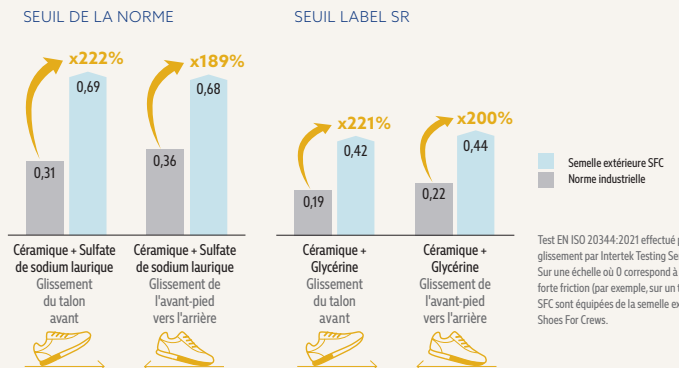

TEST DES PROPRIÉTÉS ANTIDÉRAPANTES DE NOTRE SEMELLE EXTÉRIEURE SFC [EN ISO 20344:2021]